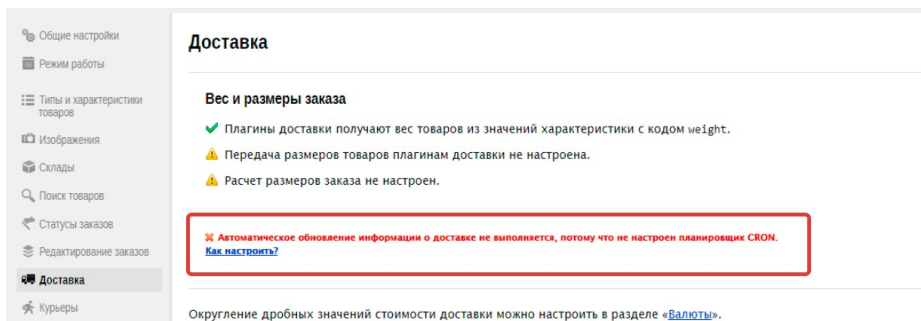

Настройка cron

После установки плагина доставки в разделе настройки доставки вы увидите уведомление о необходимости добавить команду в планировщик Cron.