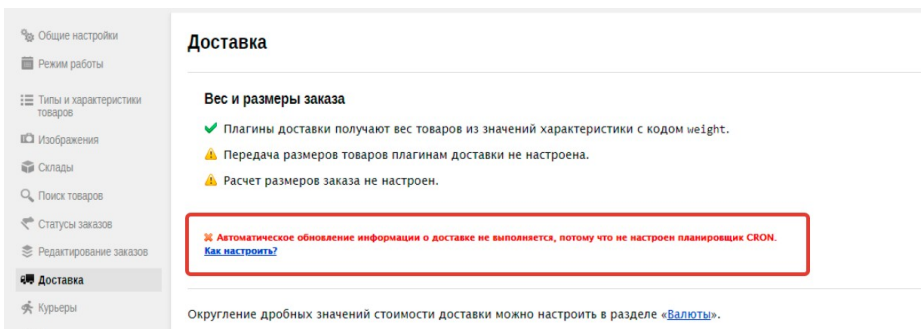

Нажмите на ссылку **Как настроить**. Появится окно, из которого вы сможете скопировать команду cron.